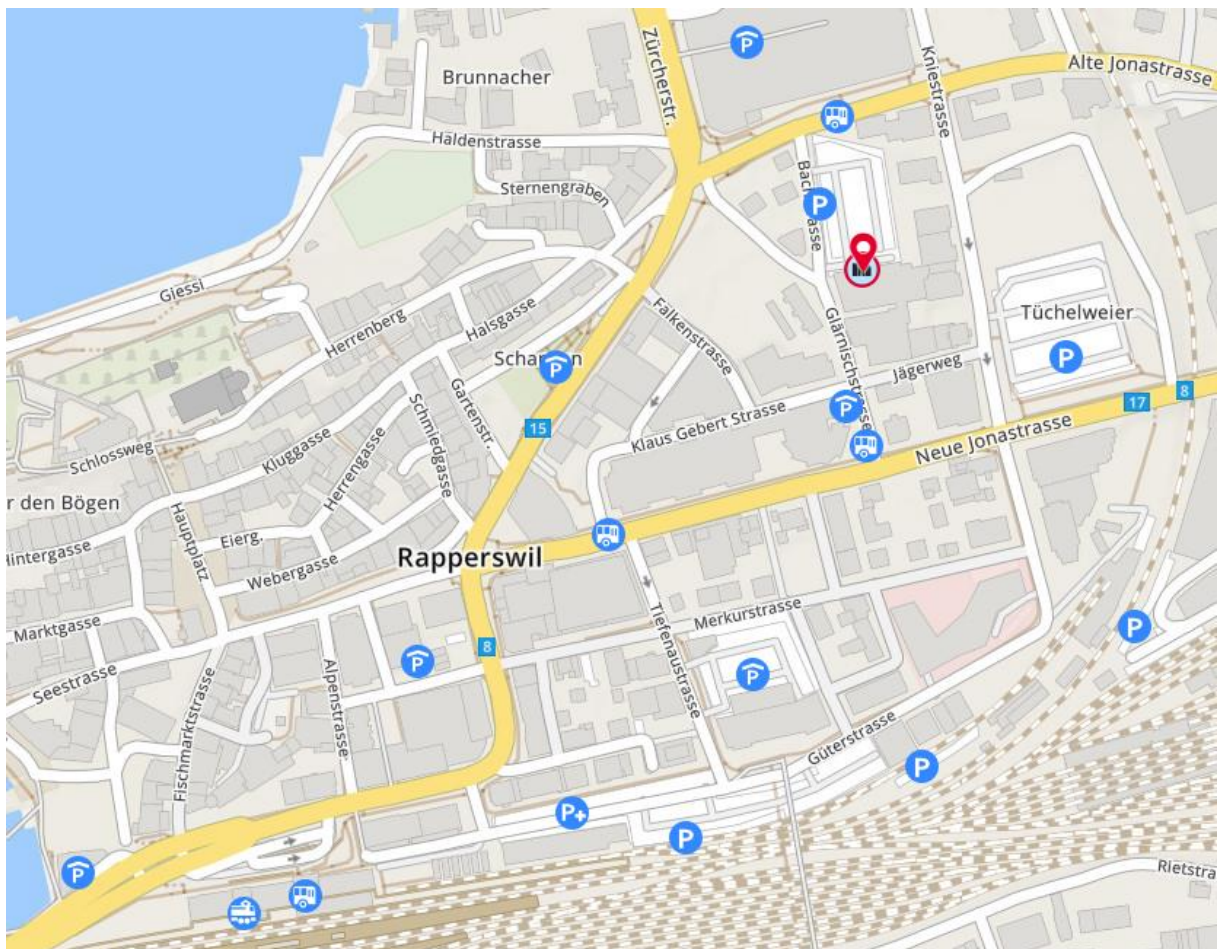

Wegbeschreibung Swiss Prävensana Akademie, Rapperswil

Swiss Prävensana Akademie AG

Glärnischstrasse 8

8640 Rapperswil

Telefon 055 211 85 85

info@swisspraevensana.ch

Der Eingang befindet sich im Erdgeschoss am Gebäude links, neben dem HSO Eingang
Erdgeschoss - Empfang / Administration / Schulungsräume

Wegbeschreibung:

Vom Bahnhof Rapperswil ca. 7 Minuten zu Fuss in Richtung Stadtzentrum/ Einkaufszentrum Sonnenhof. Zu erreichen über
Neue Jonastrasse – Glärnischstrasse oder
Alte Jonastrasse – Bachstrasse

Parkmöglichkeiten:

im Parkhaus Sonnenhof, Parkhaus Albu-Ville oder Parkplatz Tüchelweiher