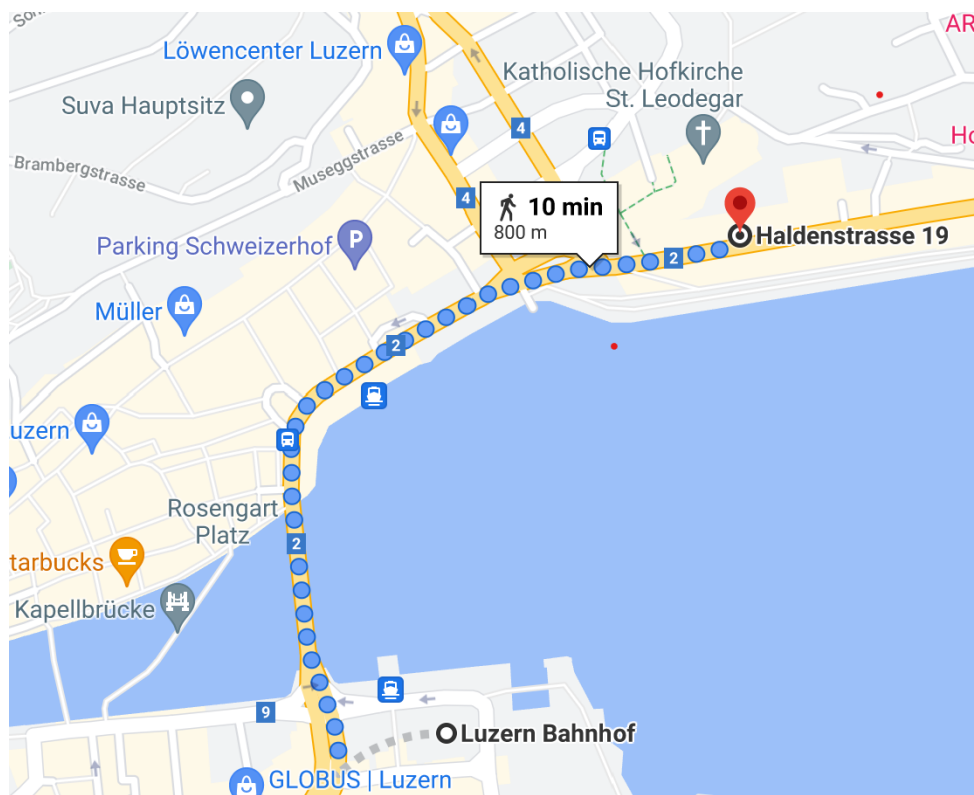

Lageplan:

Swiss Prävensana Akademie

Haldenstrasse 19

6006 Luzern

058 881 16 50

luzern@swisspraevensana.ch

Wegbeschreibung vom Bahnhof Luzern:

Verlassen Sie den Bahnhof Richtung Altstadt respektive Seerücken. Überqueren Sie die Seerückenbrücke und gehen Sie am See entlang Richtung Casino / Verkehrshaus. Auf der Höhe des Grand Hotel National überqueren Sie die Strasse. Die Swiss Prävensana Akademie ist im Gebäude der HSO Wirtschaftsschule. Unser Empfang und unsere Schulungsräume befinden sich im 1. Stock.

Parkmöglichkeiten:

Es stehen Ihnen die Parkhäuser National oder Casino zur Verfügung.