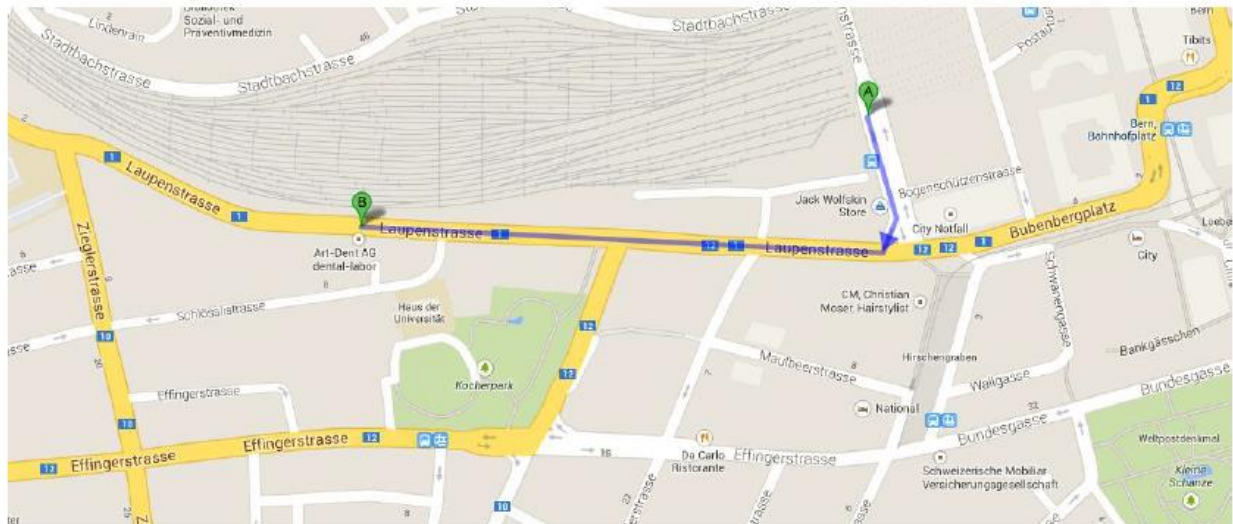

Lageplan Swiss Prävensana Akademie Bern

A Hauptbahnhof
Ausgang West / Welle

B Swiss Prävensana Akademie
Laupenstrasse 35
3008 Bern
031 332 75 75