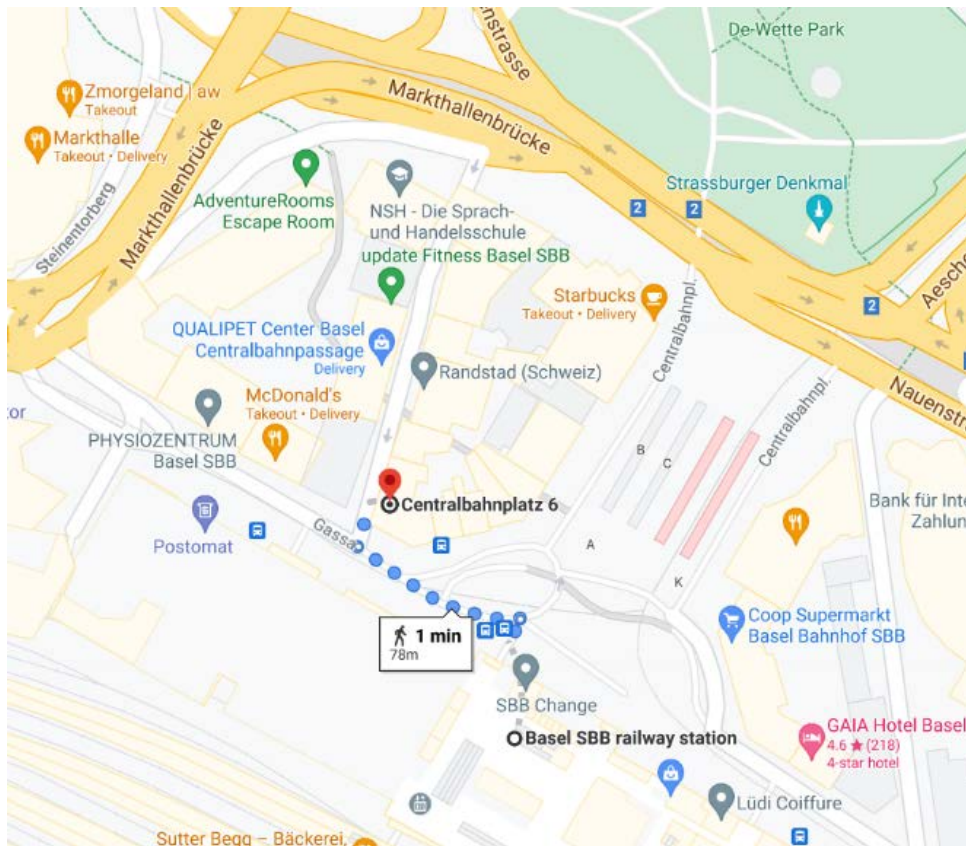

Wegbeschreibung Swiss Prävensana Akademie, Basel

[Swiss Prävensana Akademie AG](#)
[Centralbahnplatz 6, 4051 Basel](#)

Telefon 058 881 16 45
basel@swisspraevensana.ch

Anreise mit dem Zug

1. Den Ausgang Richtung City nehmen,
2. Richtung Centralbahnplatz gehen,
3. Die Strassenseite überqueren und Richtung Markthalle gehen,
4. In die erste Strasse rechts abbiegen – “Küchengasse“,
5. Unsere Eingangstür befindet sich auf der rechten Seite.

Anreise mit dem Tram/Bus

1. Sie kommen am Centralbahnplatz an und gehen Richtung Markthalle,
2. In die erste Strasse rechts abbiegen – “Küchengasse“,
3. Unsere Eingangstür befindet sich auf der rechten Seite.

Parkmöglichkeit

[APCOA PARKING Switzerland AG , Elisabethenanlage 7, 4051 Basel](#)